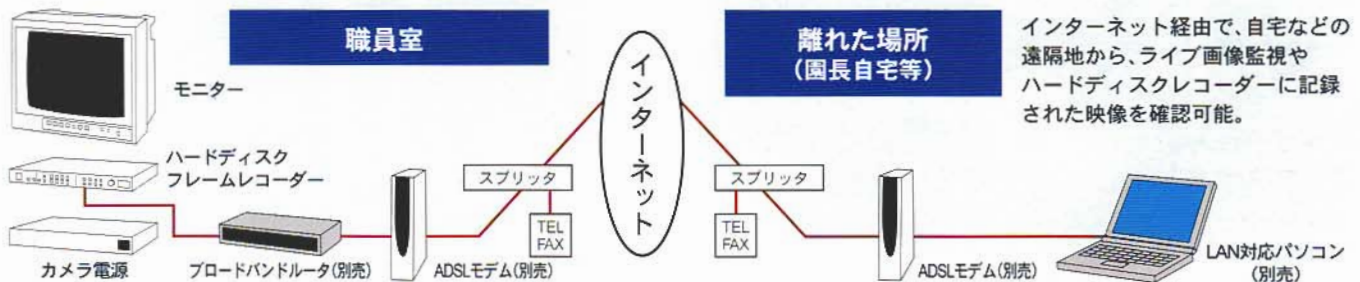

職員室での画像監視

通常時は4分割表示

センサが反応すると1画面表示

■切替画面で不審者を見逃さない。

最大8台のカメラ映像を1台のモニターに映すことができます。
1画面表示・4分割表示・9分割表示・自動切替による映像確認が可能。
センサが反応すると、その映像をアップで表示。
不審者かどうかの確認が容易にできます。

14インチカラーモニター

ハードディスク
フレームレコーダー

■録画しながら再生可能。

監視カメラが映し出す映像を240GBハードディスクに記録。
高品質のデジタル画像で、しっかりチェック。
画像の劣化もありません。
録画しながら、見たい画像を呼出し再生することが可能。
日時・時間・カメラNo.を指定して簡単に検索が可能。
ハードディスクが一杯になると、古い映像から順次上書き。

■インターネットによる遠隔監視も可能

インターネット経由で、自宅などの遠隔地から、ライブ画像監視やハードディスクレコーダーに記録された映像を確認可能。